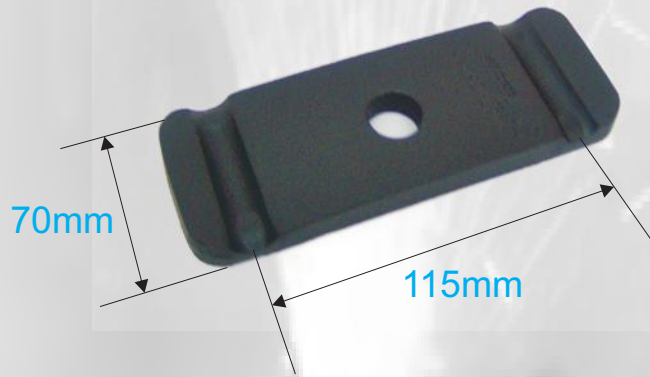

SOPORTES SPRINTER LO814

REFERENCIA	APLICACION
MS 511 PG	SPRINTER PORTAGRAPA TRASERO

Para resorte de 70mm

REFERENCIA	APLICACION
MS 561 BAL	LO 814 BALANCIN TRASERO

Para resorte de 70mm
Para RB H118

REFERENCIA	APLICACION
MS 689 PG	LO 814 PORTAGRAPA DELANTERO

Para resorte de 70mm

REFERENCIA	APLICACION
MS 727 SP	LO 814 DELANTERO PARTE TRASERO

Para resorte de 70mm