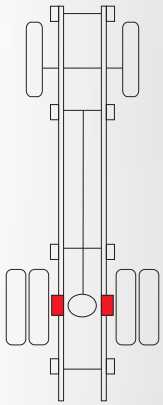

SOPORTES SPRINTER LO814

REFERENCIA	APLICACION
MS 511 PG	SPRINTER PORTAGRAPA TRASERO

Para resorte de 70mm

REFERENCIA	APLICACION
MS 561 BAL	LO 814 BALANCIN TRASERO

Para resorte de 70mm
Para RB H118

REFERENCIA	APLICACION
MS 689 PG	LO 814 PORTAGRAPA DELANTERO

Para resorte de 70mm

REFERENCIA	APLICACION
MS 727 SP	LO 814 DELANTERO PARTE TRASERO

Para resorte de 70mm