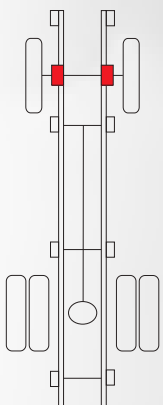

SOPORTES SPRINTER LO814

REFERENCIA	APLICACION
MS 511 PG	SPRINTER PORTAGRAPA TRASERO

Para resorte de 70mm

REFERENCIA	APLICACION
MS 561 BAL	LO 814 BALANCIN TRASERO

Para resorte de 70mm
Para RB H118

REFERENCIA	APLICACION
MS 689 PG	LO 814 PORTAGRAPA DELANTERO

Para resorte de 70mm

REFERENCIA	APLICACION
MS 727 SP	LO 814 DELANTERO PARTE TRASERO

Para resorte de 70mm